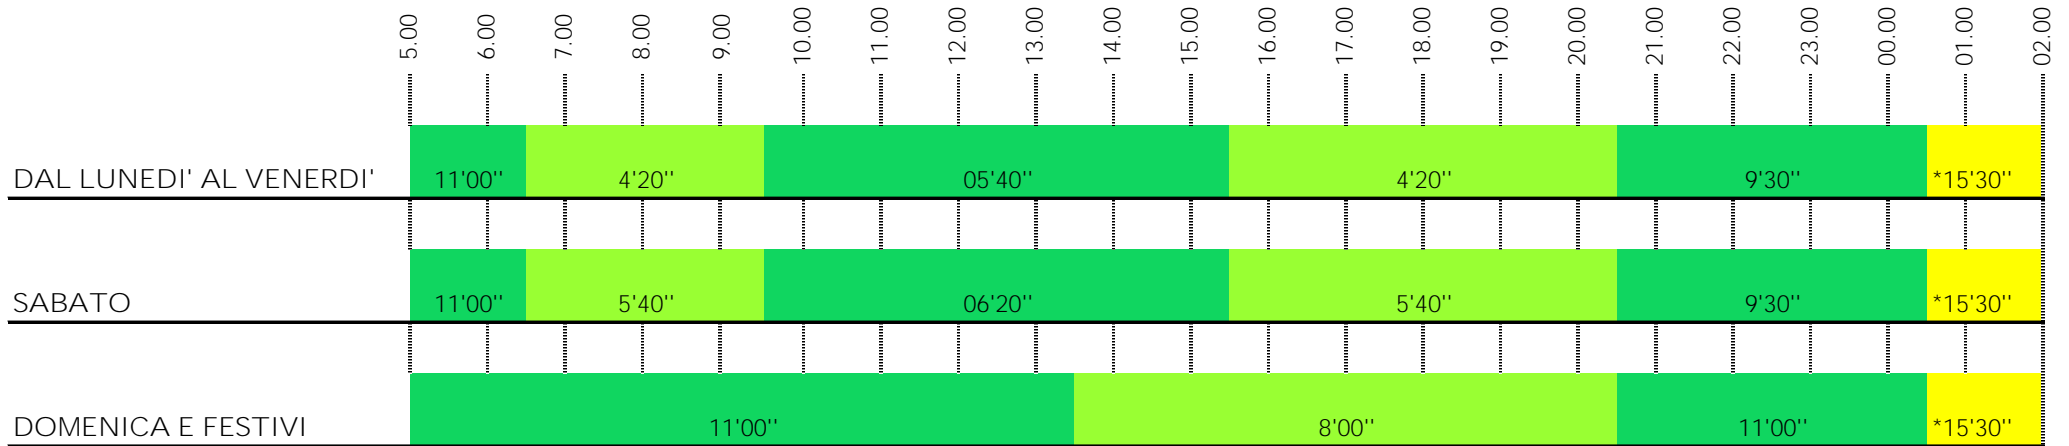

# TRAMVIA DI FIRENZE LINEA T2

ORARI, FREQUENZE, PRIME ED ULTIME CORSE

Validi dal 11/02/2019

\* L'estensione alle 2.00 di notte il venerdì e sabato sera

 **SITO WEB**  
www.gestramvia.it

 **E-MAIL:**  
info@gestramvia.it

Aeroporto Peretola      Alamanni Stazione      U

Orari validi dal 11/02/2019

	PRIME CORSE (Tutti i giorni)										ULTIME CORSE (Da domenica)			
Aeroporto Peretola	5:06	5:17	5:28	5:39	5:50	6:01	6:06	6:10	6:14	6:19	23:21	23:30	23:40	23:49
Guidoni	5:08	5:19	5:30	5:41	5:52	6:03	6:08	6:12	6:16	6:21	23:22	23:32	23:41	23:50
Novoli - Palazzi Rossi	5:10	5:21	5:32	5:43	5:54	6:05	6:10	6:14	6:18	6:23	23:24	23:34	23:43	23:52
Novoli - Torre degli Agli	5:12	5:23	5:34	5:45	5:56	6:07	6:11	6:15	6:20	6:24	23:26	23:35	23:45	23:54
Novoli - Regione Toscana	5:13	5:24	5:35	5:46	5:57	6:08	6:13	6:17	6:21	6:26	23:28	23:37	23:47	23:56
San Donato - Università	5:14	5:25	5:36	5:47	5:58	6:09	6:14	6:18	6:22	6:27	23:29	23:38	23:48	23:57
Buonsignori - Liceo Da Vinci	5:17	5:28	5:39	5:50	6:01	6:12	6:16	6:20	6:25	6:29	23:31	23:40	23:50	23:59
Ponte all'Asse	5:18	5:29	5:40	5:51	6:02	6:13	6:17	6:22	6:26	6:30	23:32	23:42	23:51	00:00
Belfiore	5:21	5:32	5:43	5:54	6:05	6:16	6:20	6:25	6:29	6:33	23:35	23:45	23:54	00:03
Rosselli	5:23	5:34	5:45	5:56	6:07	6:18	6:22	6:27	6:31	6:35	23:37	23:47	23:56	00:05
Alamanni - Stazione SMN	5:25	5:36	5:47	5:58	6:09	6:20	6:24	6:29	6:33	6:38	23:39	23:49	23:58	00:07
Unità	5:27	5:38	5:49	6:00	6:11	6:22	6:26	6:30	6:35	6:39	23:41	23:50	00:00	00:09

- Fermate non servite

Gli orari indicati sono approssimativi e possono differire di 2-3 minuti. Si consiglia di recarsi in banchina con qualche minuto di anticipo.

# TRAMVIA DI FIRENZE - PRIME ED ULTIME CORSE